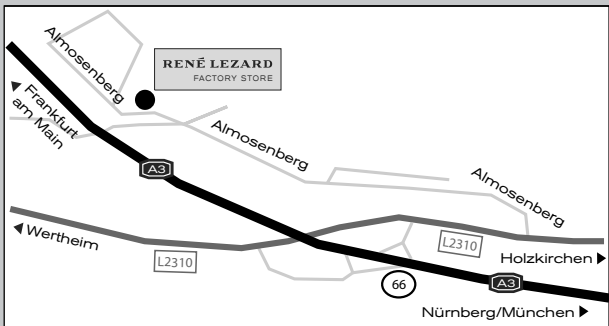

RENÉ LEZARD
Factory Store Wertheim

Wertheim Village Unit 138/139
Almosenberg
97877 Wertheim
Phone +49(0)9342.857493
Fax +49(0)9342.857764
E-Mail FOCwertheim@rene-lezard.com

Öffnungszeiten
Mo-Sa 10-20 Uhr

Der RENÉ LEZARD Factory Store liegt direkt an der Autobahn A3 zwischen Nürnberg und Frankfurt, im Wertheim Village Designer Outlet. Fahren Sie auf der Autobahn A3 bis zur Ausfahrt 66 Wertheim/Lengfurt. Biegen Sie am Ende der Ausfahrtsstraße rechts ab und fahren Sie dann die erste Straße links. Nun folgen Sie der Zufahrtsstraße zum Wertheim Village.