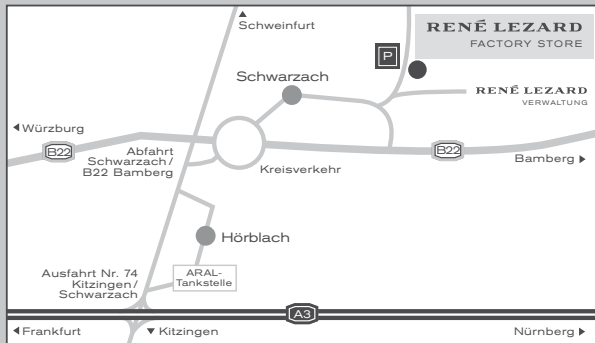

## RENÉ LEZARD Factory Store Schwarzach/Main

Industriestraße 6  
97359 Schwarzach/Main (Gewerbegebiet)  
Phone +49(0)9324.3021422  
Fax +49(0)9324.3021429  
E-Mail [FOCSchwarzach@rene-lezard.de](mailto:FOCSchwarzach@rene-lezard.de)

Öffnungszeiten  
Mo-Mi 10-18 Uhr, Do-Fr 10-20 Uhr  
Sa 9-17 Uhr

Nach der Autobahnausfahrt Schwarzach/Kitzingen (A3) bitte in Richtung Volkach fahren und dann nach der Ortschaft Hörblach (Ortsumfahrung) auf die B22 in Richtung Bamberg abbiegen. Im Kreisverkehr 1. Ausfahrt Richtung Bamberg. Man umfährt Schwarzach. An der nächsten Kreuzung bitte nach links (Gewerbegebiet) und dann sofort wieder nach rechts abbiegen. Von dort aus sehen Sie bereits unser Firmengelände. Fahren Sie daran vorbei. Nach 100m erreichen Sie auf der rechten Seite unseren RENÉ LEZARD Factory Store.

Wir freuen uns auf Ihren Besuch!

**RENÉ LEZARD**  
FACTORY STORE